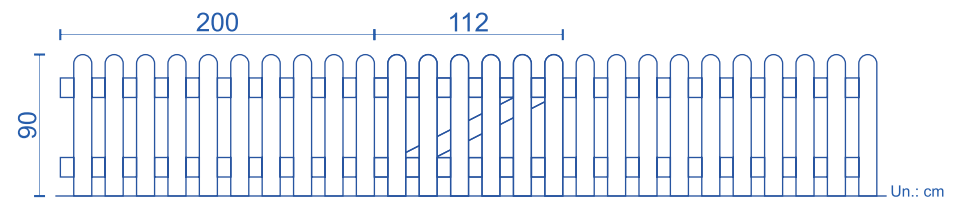

CLÔTURE PARK

BOIS DE SAPIN BLANC:
Grande stabilité dimensionnelle et finitions de haute qualité.

DEMANDEZ VOTRE DEVIS GRATUIT!