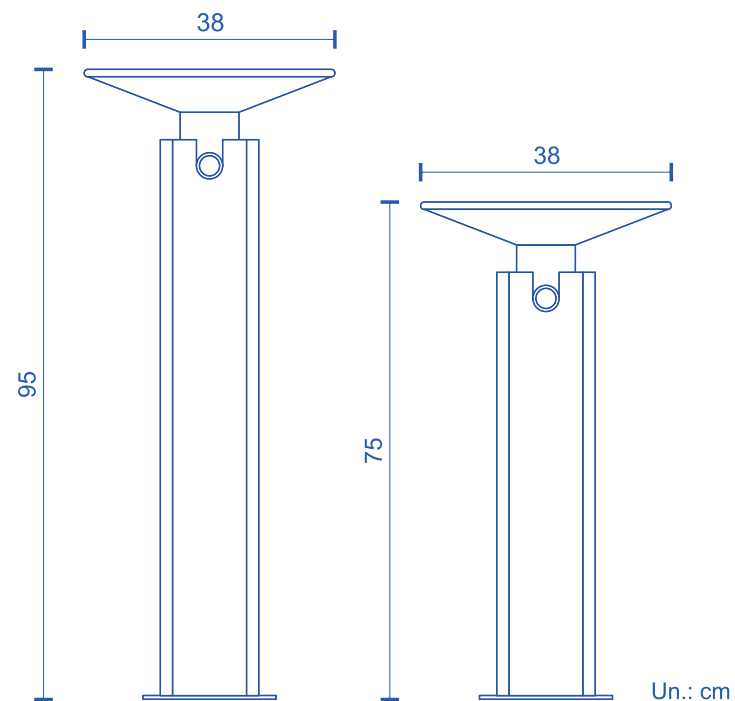

RÉF. 2460 | FONTAINE D'EAU

COMPOSÉE DE:
Fontaine à boire pour enfant ou adulte

DEMANDEZ VOTRE DEVIS GRATUIT!