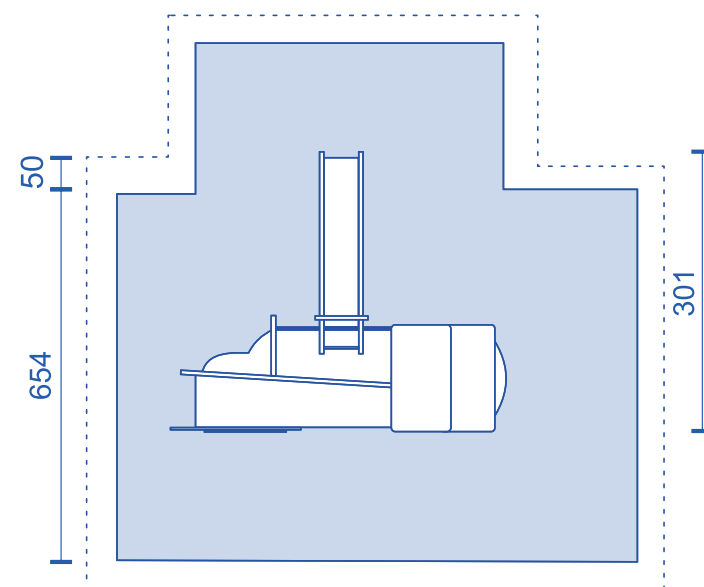

RÉF. 1540 | Maison dans les Nuages

COMPOSÉE DE:

- Toboggan
- Échelle
- Maisonnée avec balcon
- Tunnels
- Banquette de repos

HAUTEUR MAXIMALE EN CHUTE LIBRE - INFÉRIEURE À 0,60 M

DEMANDEZ VOTRE DEVIS GRATUIT!