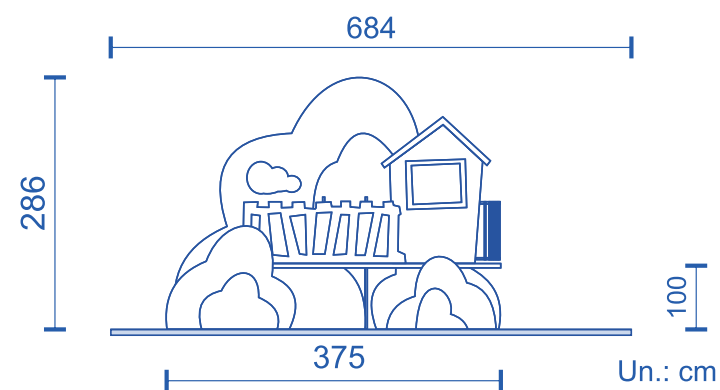

RÉF. 1540 | Maison dans les Nuages

COMPOSÉE DE:

- Toboggan
- Échelle
- Maisonnée avec balcon
- Tunnels
- Banquette de repos

HAUTEUR MAXIMALE EN CHUTE LIBRE - INFÉRIEURE À 0,60 M

DEMANDEZ VOTRE DEVIS GRATUIT!