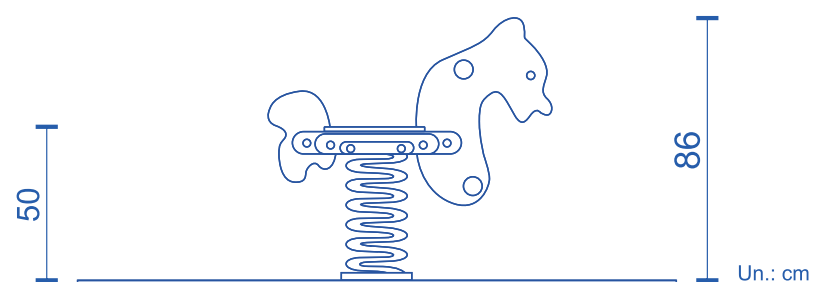

RÉF. 1506 | CHEVAL SUR RESSORT

3-12

**COMPOSÉE DE:**  
Ressort d'amortissement  
Poignées de sécurité  
Poupée ludique

Un.: cm

HAUTEUR MAXIMALE EN CHUTE LIBRE - 0,60 M / SURFACE AMORTISSANTE DE CHOCS 16,00 M2 / ZONE LIBRE D'OBSTACLES - 25,00 M2