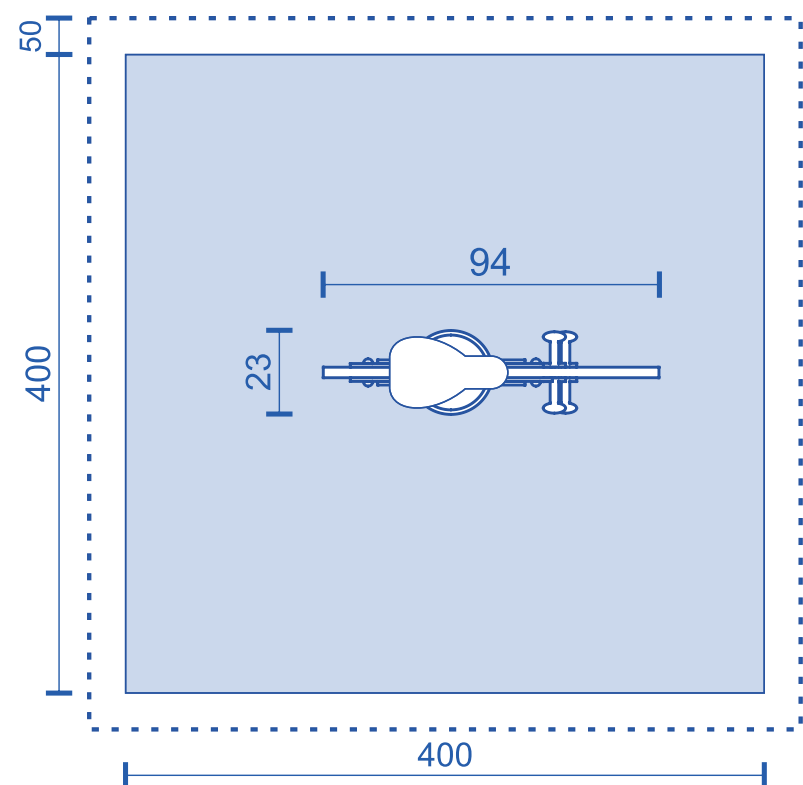

RÉF. 1506 | CHEVAL SUR RESSORT

3-12

**COMPOSÉE DE:**  
Ressort d'amortissement  
Poignées de sécurité  
Poupée ludique

Un.: cm

HAUTEUR MAXIMALE EN CHUTE LIBRE - 0,60 M / SURFACE AMORTISSANTE DE CHOCS 16,00 M2 / ZONE LIBRE D'OBSTACLES - 25,00 M2