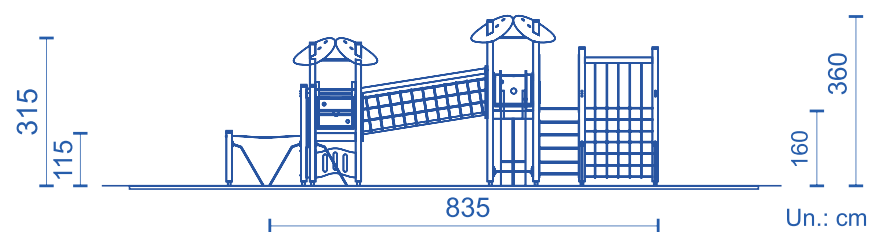

RÉF. 1365 | TOUR ESCALADE

- COMPOSÉE DE:**  
 2 Balançoires  
 Toboggan  
 Pont en corde  
 Escalier horizontal  
 Filet d'escalade  
 Jeu du morpion  
 Aire de repos  
 Tourelle double

HAUTEUR MAXIMALE EN CHUTE LIBRE - 2,10 M / SURFACE AMORTISSANTE DE CHOCS 95,50 M2 / ZONE LIBRE D'OBSTACLES - 119,50 M2