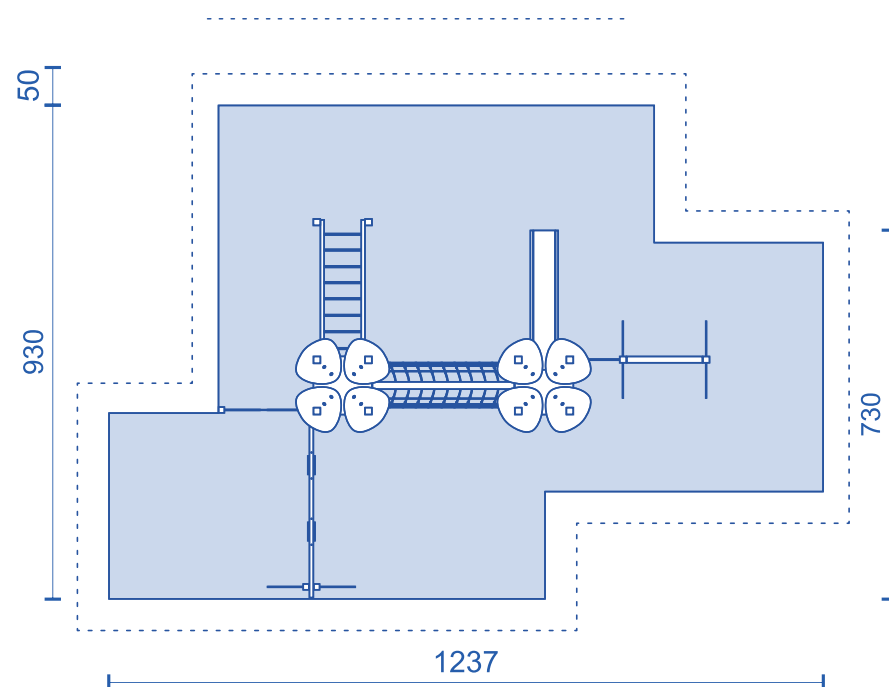

RÉF. 1365 | TOUR ESCALADE

- COMPOSÉE DE:**  
 2 Balançoires  
 Toboggan  
 Pont en corde  
 Escalier horizontal  
 Filet d'escalade  
 Jeu du morpion  
 Aire de repos  
 Tourelle double

HAUTEUR MAXIMALE EN CHUTE LIBRE - 2,10 M / SURFACE AMORTISSANTE DE CHOCS 95,50 M2 / ZONE LIBRE D'OBSTACLES - 119,50 M2