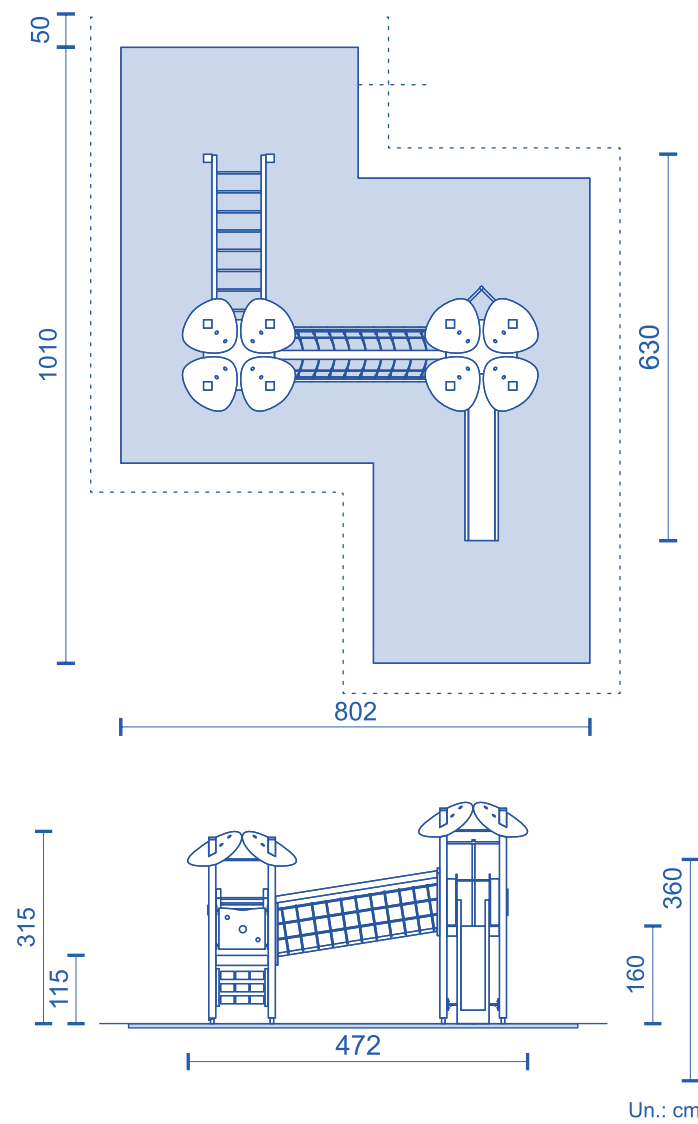

RÉF. 1350 | TOUR ODYSSÉE

3-12

COMPOSÉE DE:
Toboggan
Pont en corde
Escalier horizontal
Poteau pompier
Jeu du morpion
Aire de repos

HAUTEUR MAXIMALE EN CHUTE LIBRE - 2,10 M/ SURFACE AMORTISSANTE DE CHOCS 57,50 M2 / ZONE LIBRE D'OBSTACLES - 76,50 M2