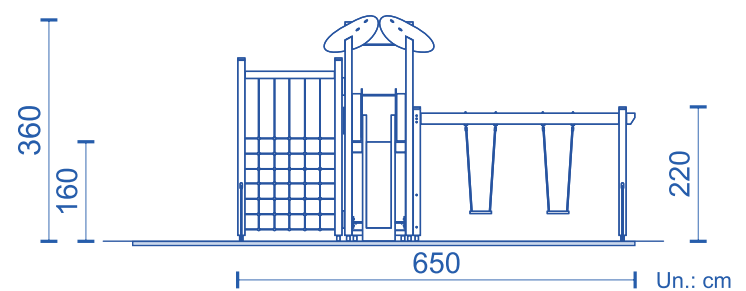

RÉF. 1345 | TOUR MAGIQUE BASCULE

3-12

COMPOSÉE DE:

- 2 Balançoires
- Toboggan
- Rampe escalade
- Filet escalade
- Aire de repos
- Tourelle double

Un.: cm

HAUTEUR MAXIMALE EN CHUTE LIBRE - 1,80 M / SURFACE AMORTISSANTE DE CHOCS - 64,50 M2 / AIRE LIBRE D'OBSTACLES - 82,50 M2