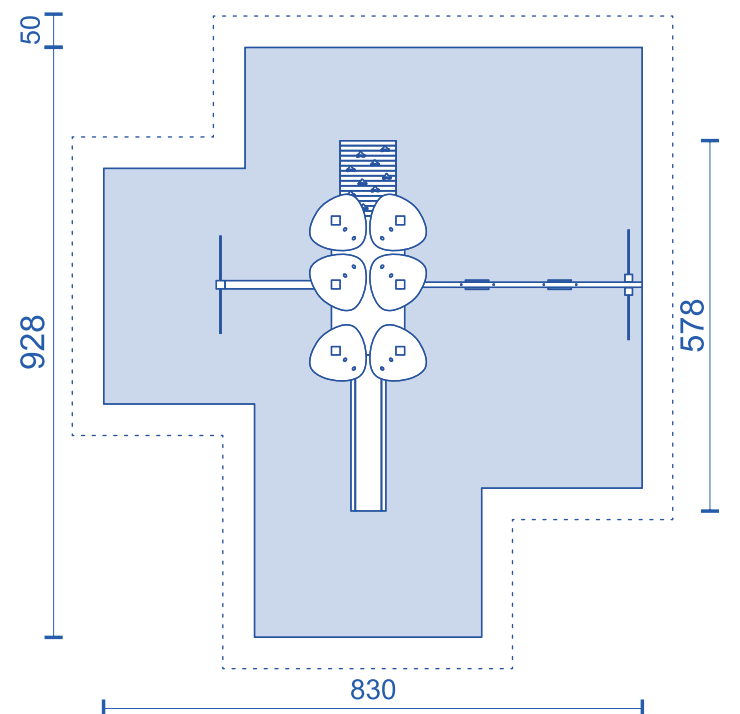

RÉF. 1345 | TOUR MAGIQUE BASCULE

3-12

COMPOSÉE DE:

- 2 Balançoires
- Toboggan
- Rampe escalade
- Filet escalade
- Aire de repos
- Tourelle double

Un.: cm

HAUTEUR MAXIMALE EN CHUTE LIBRE - 1,80 M / SURFACE AMORTISSANTE DE CHOCS - 64,50 M2 / AIRE LIBRE D'OBSTACLES - 82,50 M2