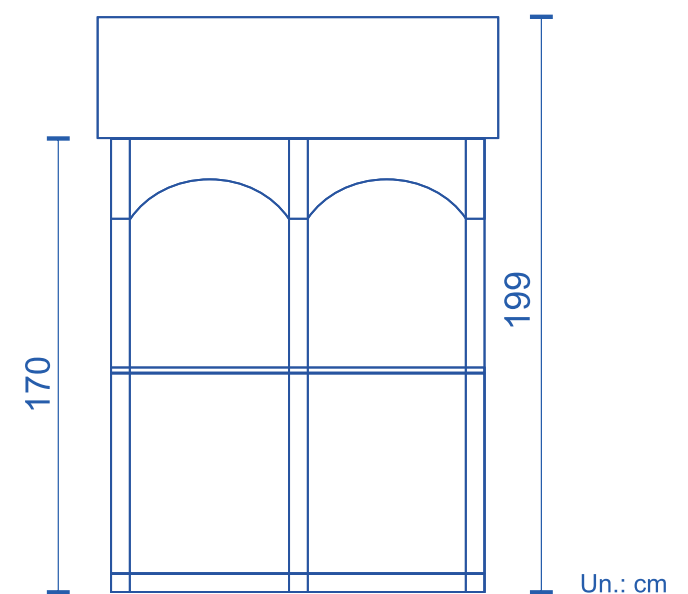

RÉF. 1306 | Petite maison de poupées

3-12

COMPOSÉE DE:
Banquette de repos
Table pour jeux
Fenêtres amusement
Toit ombrageant

HAUTEUR MAXIMALE EN CHUTE LIBRE - INFÉRIEURE À 0,60 M

DEMANDEZ VOTRE DEVIS GRATUIT!