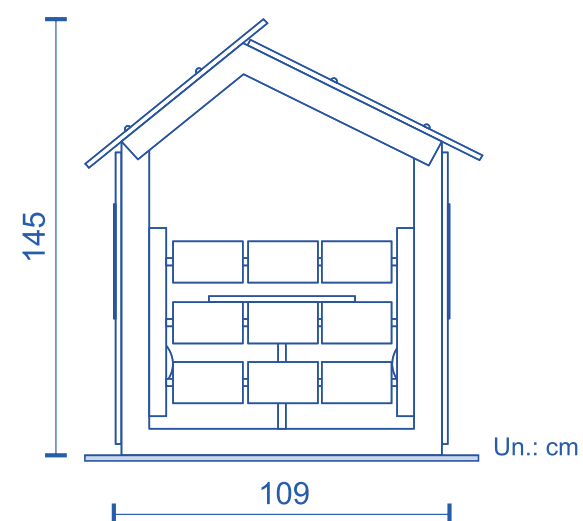

RÉF. 1304 | MAISONNETTE ENFANT

COMPOSÉE DE:

- Banquettes de repos
- Table pour jouer
- Jeu du morpion
- Fenêtres amusement
- Toit ombrageant

HAUTEUR MAXIMALE EN CHUTE LIBRE - INFÉRIEURE À 0,60 M

DEMANDEZ VOTRE DEVIS GRATUIT!