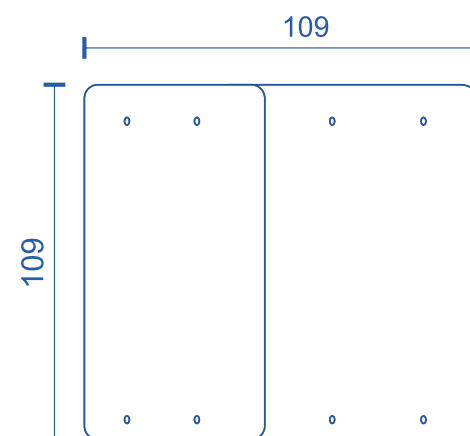

RÉF. 1304 | MAISONNETTE ENFANT

COMPOSÉE DE:

- Banquettes de repos
- Table pour jouer
- Jeu du morpion
- Fenêtres amusement
- Toit ombrageant

HAUTEUR MAXIMALE EN CHUTE LIBRE - INFÉRIEURE À 0,60 M

DEMANDEZ VOTRE DEVIS GRATUIT!