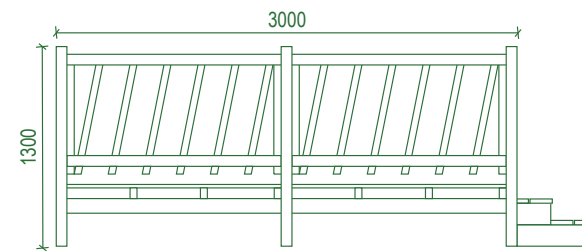

Lambourde Camping - 300X300 Gardes Verticales

VUE FRONTALE

VUE LATÉRALE

Lambourde Camping 300X300 Gardes Verticales

VUE FRONTALE

VUE LATÉRALE

Lambourde Camping - 450X300 Gardes Verticales

VUE FRONTALE

VUE LATÉRALE

Lambourde Camping - 450X300 Gardes Verticales

VUE FRONTALE

VUE LATÉRALE

Lambourde Camping - 600X300 Gardes Verticales

VUE FRONTALE

VUE LATÉRALE

Lambourde Camping - 600X300 Gardes Verticales

VUE FRONTALE

VUE LATÉRALE