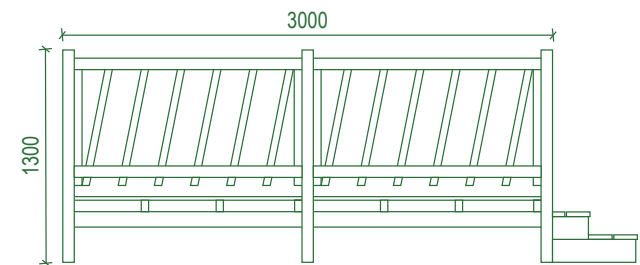

Lambourde Camping - 300X300 Gardes Verticales

VUE FRONTALE

VUE LATÉRALE

Lambourde Camping 300X300 Gardes Verticales

VUE FRONTALE

VUE LATÉRALE

Lambourde Camping - 450X300 Gardes Verticales

VUE FRONTALE

VUE LATÉRALE

Lambourde Camping - 450X300 Gardes Verticales

VUE FRONTALE

VUE LATÉRALE

Lambourde Camping - 600X300 Gardes Verticales

VUE FRONTALE

VUE LATÉRALE

Lambourde Camping - 600X300 Gardes Verticales