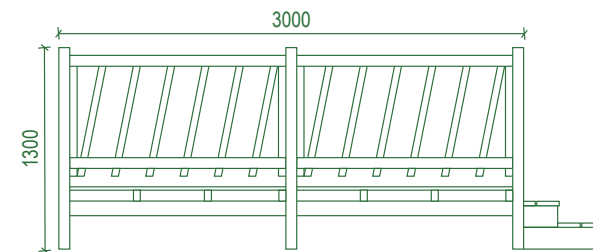

Lambourde Camping - 300X300 Gardes Verticales

VUE FRONTALE

VUE LATÉRALE

Lambourde Camping 300X300 Gardes Verticales

VUE FRONTALE

VUE LATÉRALE

Lambourde Camping - 450X300 Gardes Verticales

VUE FRONTALE

VUE LATÉRALE

Lambourde Camping - 450X300 Gardes Verticales

VUE FRONTALE

VUE LATÉRALE

Lambourde Camping - 600X300 Gardes Verticales

VUE FRONTALE

VUE LATÉRALE

Lambourde Camping - 600X300 Gardes Verticales