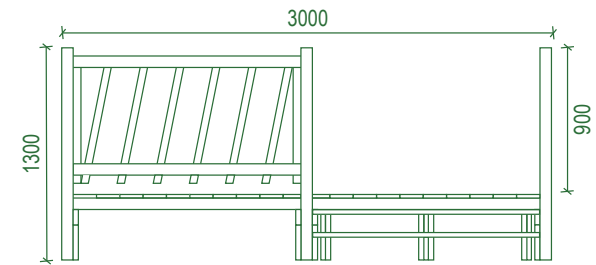

Lambourde Camping - 300X300 Gardes Verticales

VUE FRONTALE

VUE LATÉRALE

Lambourde Camping 300X300 Gardes Verticales

VUE FRONTALE

VUE LATÉRALE

Lambourde Camping - 450X300 Gardes Verticales

VUE FRONTALE

VUE LATÉRALE

Lambourde Camping - 450X300 Gardes Verticales

VUE FRONTALE

VUE LATÉRALE

Lambourde Camping - 600X300 Gardes Verticales

VUE FRONTALE

VUE LATÉRALE

Lambourde Camping - 600X300 Gardes Verticales