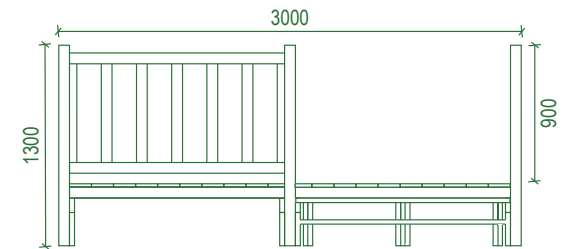

Lambourde Camping - 300X300 Gardes Verticales

VUE FRONTALE

VUE LATÉRALE

Lambourde Camping 300X300 Gardes Verticales

VUE FRONTALE

VUE LATÉRALE

Lambourde Camping - 450X300 Gardes Verticales

VUE FRONTALE

VUE LATÉRALE

Lambourde Camping - 450X300 Gardes Verticales

VUE FRONTALE

VUE LATÉRALE

Lambourde Camping - 600X300 Gardes Verticales

VUE FRONTALE

VUE LATÉRALE

Lambourde Camping - 600X300 Gardes Verticales