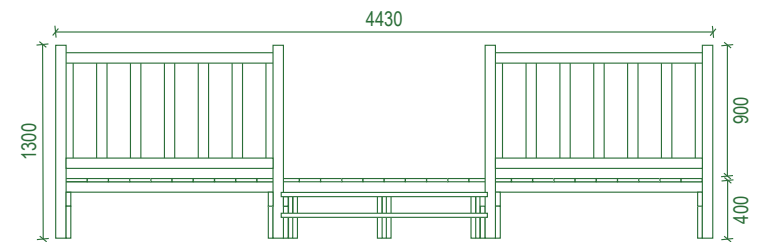

Lambourde Camping - 300X300 Gardes Verticales

VUE FRONTALE

VUE LATÉRALE

Lambourde Camping 300X300 Gardes Verticales

VUE FRONTALE

VUE LATÉRALE

Lambourde Camping - 450X300 Gardes Verticales

VUE FRONTALE

VUE LATÉRALE

Lambourde Camping - 450X300 Gardes Verticales

VUE FRONTALE

VUE LATÉRALE

Lambourde Camping - 600X300 Gardes Verticales

VUE FRONTALE

VUE LATÉRALE

Lambourde Camping - 600X300 Gardes Verticales