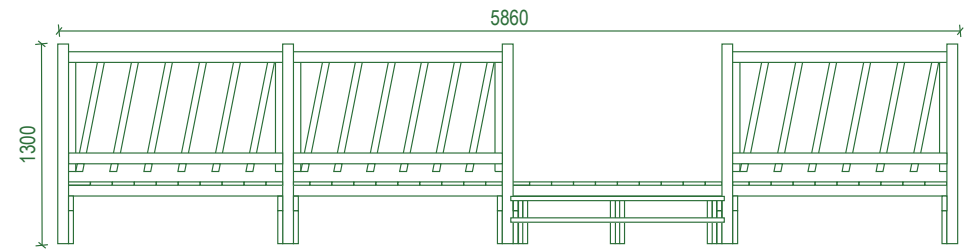

Lambourde Camping - 300X300 Gardes Verticales

VUE FRONTALE

VUE LATÉRALE

Lambourde Camping 300X300 Gardes Verticales

VUE FRONTALE

VUE LATÉRALE

Lambourde Camping - 450X300 Gardes Verticales

VUE FRONTALE

VUE LATÉRALE

Lambourde Camping - 450X300 Gardes Verticales

VUE FRONTALE

VUE LATÉRALE

Lambourde Camping - 600X300 Gardes Verticales

VUE FRONTALE

VUE LATÉRALE

Lambourde Camping - 600X300 Gardes Verticales

VUE FRONTALE

VUE LATÉRALE