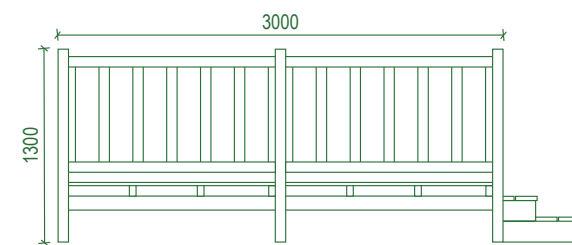

Lambourde Camping - 300X300 Gardes Verticales

VUE FRONTALE

VUE LATÉRALE

Lambourde Camping 300X300 Gardes Verticales

VUE FRONTALE

VUE LATÉRALE

Lambourde Camping - 450X300 Gardes Verticales

VUE FRONTALE

VUE LATÉRALE

Lambourde Camping - 450X300 Gardes Verticales

VUE FRONTALE

VUE LATÉRALE

Lambourde Camping - 600X300 Gardes Verticales

VUE FRONTALE

VUE LATÉRALE

Lambourde Camping - 600X300 Gardes Verticales

VUE FRONTALE

VUE LATÉRALE