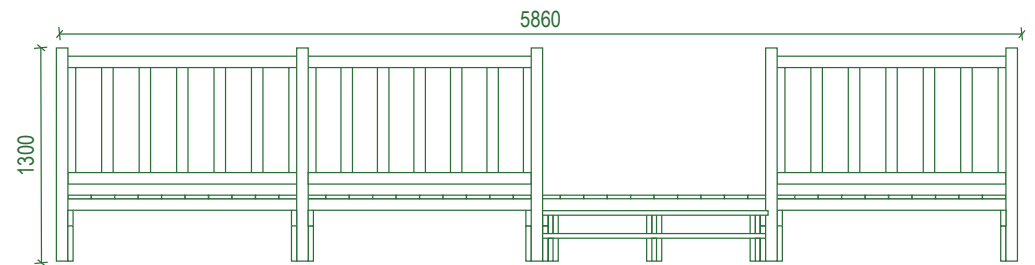

Lambourde Camping - 300X300 Gardes Verticales

VUE FRONTALE

VUE LATÉRALE

Lambourde Camping 300X300 Gardes Verticales

VUE FRONTALE

VUE LATÉRALE

Lambourde Camping - 450X300 Gardes Verticales

VUE FRONTALE

VUE LATÉRALE

Lambourde Camping - 450X300 Gardes Verticales

VUE FRONTALE

VUE LATÉRALE

Lambourde Camping - 600X300 Gardes Verticales

VUE FRONTALE

VUE LATÉRALE

Lambourde Camping - 600X300 Gardes Verticales

VUE FRONTALE

VUE LATÉRALE