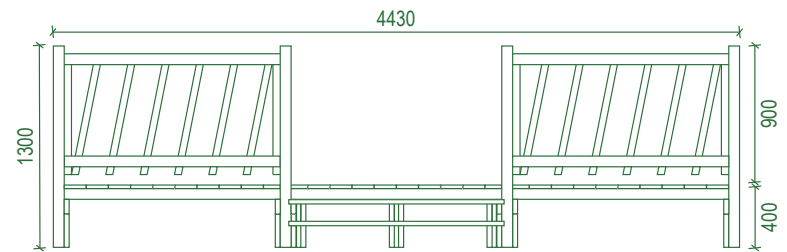

Lambourde Camping - 300X300 Gardes Verticales

VUE FRONTALE

VUE LATÉRALE

Lambourde Camping 300X300 Gardes Verticales

VUE FRONTALE

VUE LATÉRALE

Lambourde Camping - 450X300 Gardes Verticales

VUE FRONTALE

VUE LATÉRALE

Lambourde Camping - 450X300 Gardes Verticales

VUE FRONTALE

VUE LATÉRALE

Lambourde Camping - 600X300 Gardes Verticales

VUE FRONTALE

VUE LATÉRALE

Lambourde Camping - 600X300 Gardes Verticales