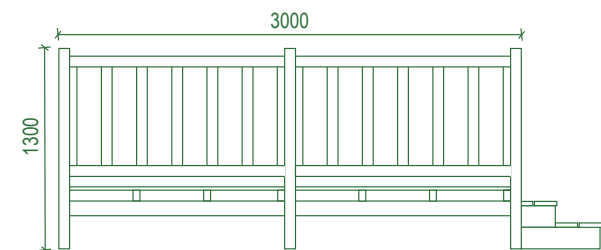

Lambourde Camping - 300X300 Gardes Verticales

VUE FRONTALE

VUE LATÉRALE

Lambourde Camping 300X300 Gardes Verticales

VUE FRONTALE

VUE LATÉRALE

Lambourde Camping - 450X300 Gardes Verticales

VUE FRONTALE

VUE LATÉRALE

Lambourde Camping - 450X300 Gardes Verticales

VUE FRONTALE

VUE LATÉRALE

Lambourde Camping - 600X300 Gardes Verticales

VUE FRONTALE

VUE LATÉRALE

Lambourde Camping - 600X300 Gardes Verticales