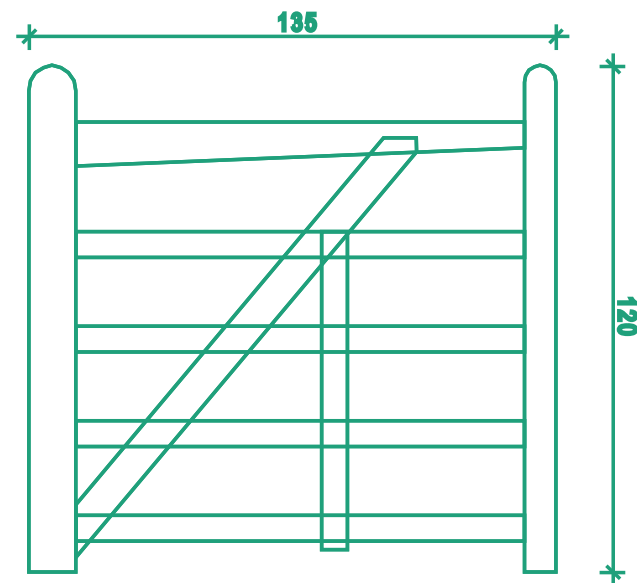

### Tableau Technique

Portail anglais type 31

1,30 x 1,35 m

DEMANDEZ VOTRE DEVIS GRATUIT !